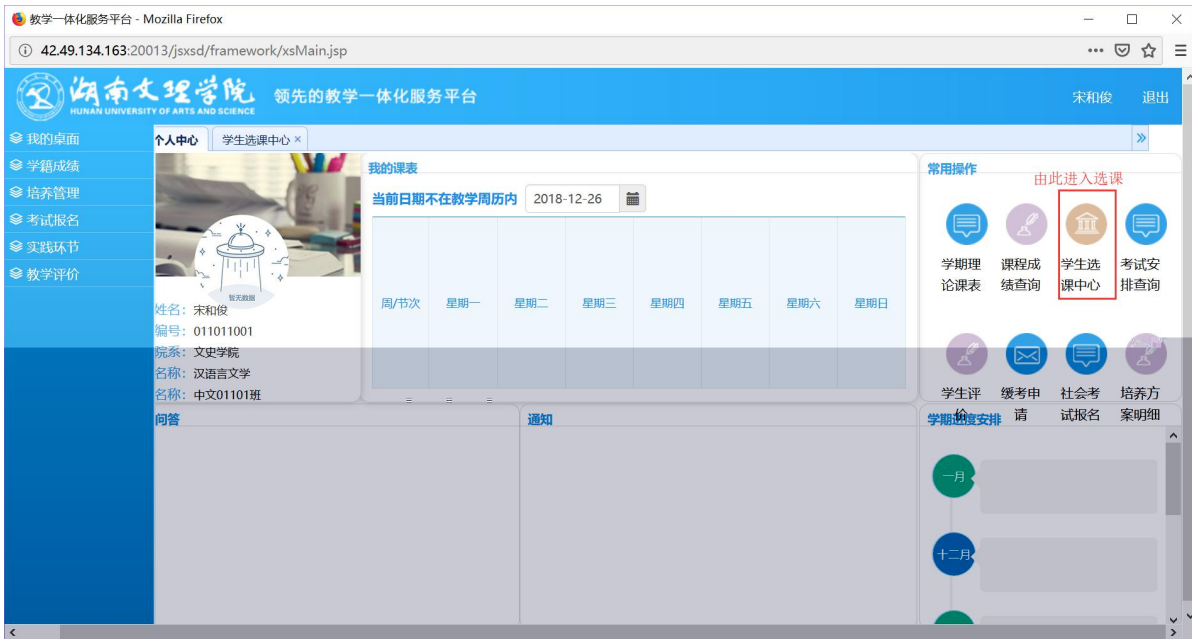

2022 120

---

浏览器地址栏: 172.26.0.187/jsxsd/

湖南文理学院 HUNAN UNIVERSITY OF ARTS AND SCIENCE 教学一体化服务平台

用户登录

登录

温馨提示: 推荐使用IE9以上浏览器以及360极速模式。

Copyright © 2017 湖南文理学院 湖南文理学院 湖南文理学院